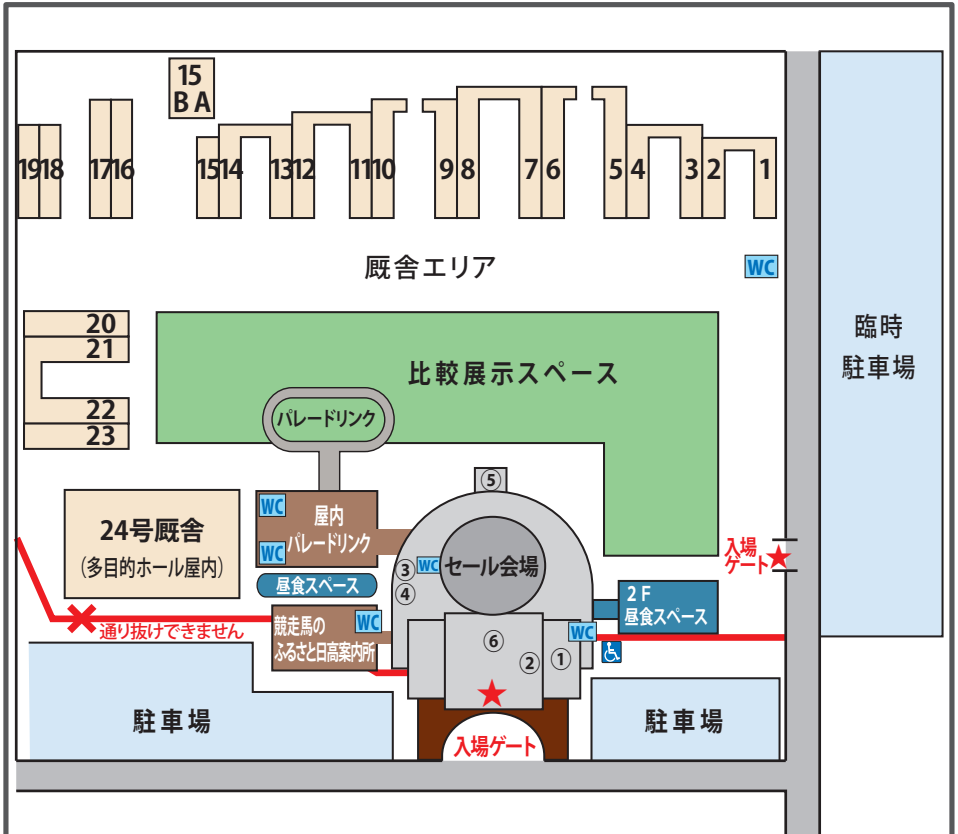

会場案内図

- ① 市場事務所
- ② 購買登録受付
- ③ レポジトリ
- ④ 公表事項開示室
- ⑤ インフォメーション (再上場受付)
- ⑥ エントランスホール

★入場ゲート (検温) 入場ゲート以外からは入構出来ません。

新型コロナウイルス感染拡大防止対策のため、入場ゲートを限定いたします。
 入場ゲート2ヶ所において検温を実施いたしますので、ご協力をお願いいたします。