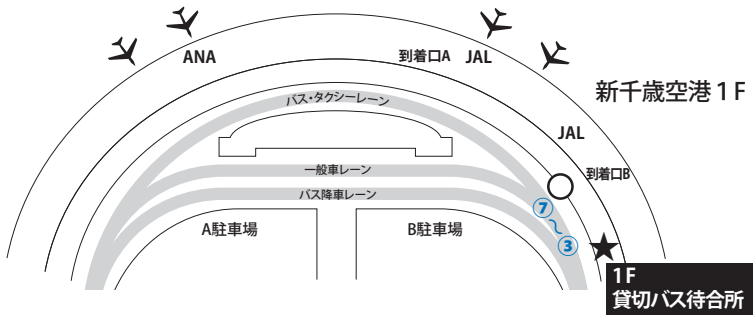

送迎バスのご案内

オータムセール開催期間中、北海道市場と千歳方面を結ぶ送迎バスを運行いたします。
皆様のご利用をお待ちしております。

◎セール期間：10月13日(月・祝)～14日(火)

千歳市内ホテル ⇒ 新千歳空港 ⇒ 北海道市場			
ANAクラウンプラザホテル千歳	5:45	9:00	
ホテルグランテラス千歳	5:55	9:10	
新千歳空港	6:15	9:30	11:00
北海道市場	7:45	11:00	12:30
北海道市場 ⇒ 新千歳空港 ⇒ 千歳市内ホテル			
北海道市場	16:00	せり終了後	
新千歳空港	17:30	約1時間30分後	
ホテルグランテラス千歳	17:45	約2時間後	
ANAクラウンプラザホテル千歳	18:00		

※オータムセール各日の終了時刻は、概ね16:00～17:00頃を想定しております。
(上場頭数・セールの進行により変動いたします)

★ **必ず貸切バス待合所にてお待ちください**

バス乗り場は③～⑦のいずれかになります。
バスの到着時刻になりましたら、係員が乗り場をご案内いたします。
なお、空港の運用上、バスは長時間停車できません。
時間厳守で運行いたしますので、ご理解とご協力をお願いいたします。

ご予約いただいた方を優先とさせていただきますので、ご利用の際は下記までご連絡ください。