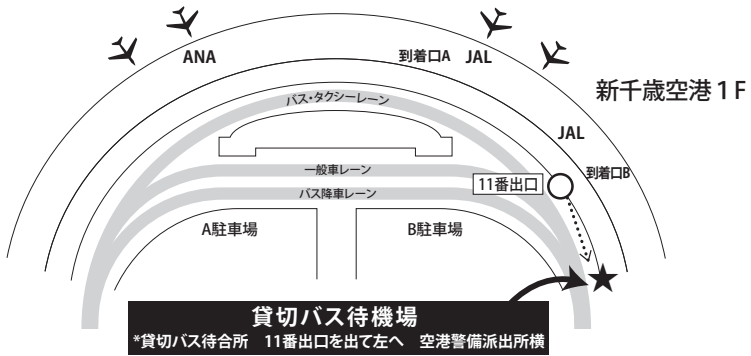

送迎バスのご案内

オータムセール開催期間中、北海道市場と千歳方面を結ぶ送迎バスを運行いたします。
皆様のご利用をお待ちしております。

◎セール期間：10月16日(月)～17日(火)

千歳市内ホテル ⇒ 新千歳空港 ⇒ 北海道市場			
ANAクラウンプラザホテル千歳	6:30	8:30	
ホテルグランテラス千歳	6:45	8:45	
新千歳空港	7:00	9:00	11:30
北海道市場	8:30	10:30	13:00
北海道市場 ⇒ 新千歳空港 ⇒ 千歳市内ホテル			
北海道市場	16:00	せり終了後	
新千歳空港	17:30	約1時間30分後	
ホテルグランテラス千歳	17:45	約2時間後	
ANAクラウンプラザホテル千歳	18:00		

※オータムセール各日の終了時刻は、概ね17:00～18:00頃を想定しております。
(上場頭数・セールの進行により変動いたします)

なお、ご予約いただいた方を優先とさせていただきますので、ご利用の際は下記までご連絡ください。

バスのご予約・お問い合わせ

日高軽種馬農協 北海道市場事業部 ☎ 0146-45-2133
または、<https://www.hba.or.jp> 送迎バス予約フォーム まで