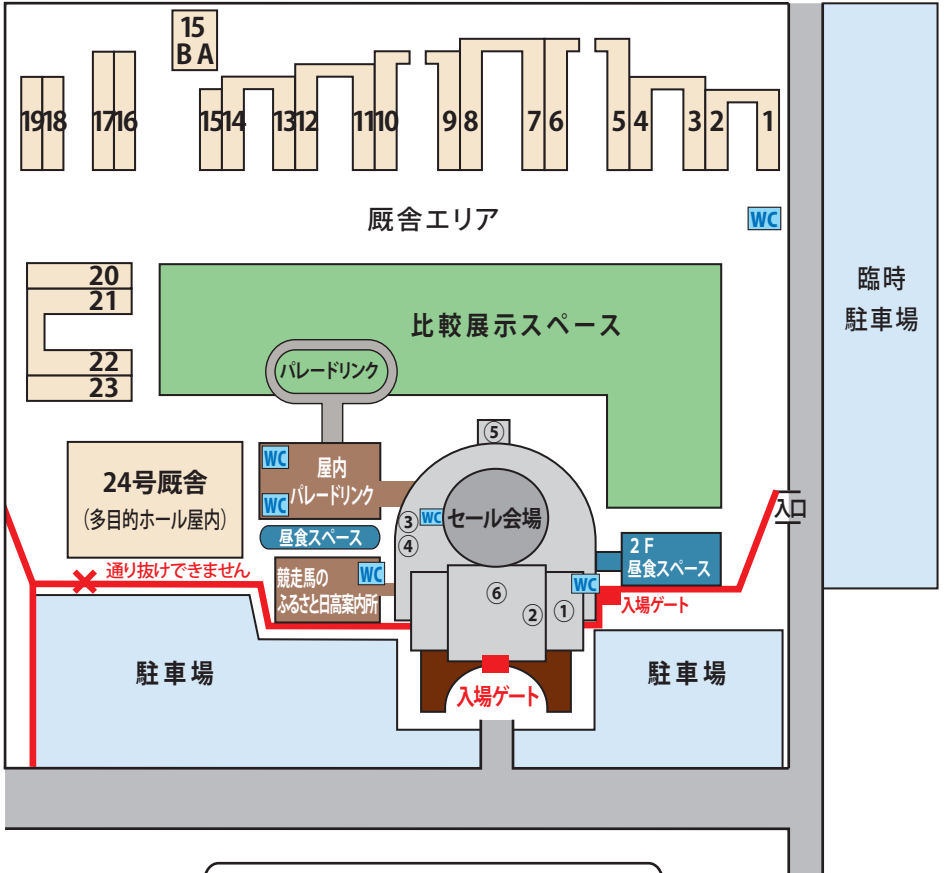

# 会場案内図

- ① 市場事務所
- ② 購買登録受付
- ③ レポジットリー
- ④ 公表事項開示室
- ⑤ インフォメーション (再上場受付)
- ⑥ エントランスホール

■ 入場ゲート (検温) 入場ゲート以外からは入構出来ません。

新型コロナウイルス感染拡大防止対策のため、入場ゲートを限定いたします。  
入場ゲート2ヶ所において検温を実施いたしますので、ご協力をお願いいたします。