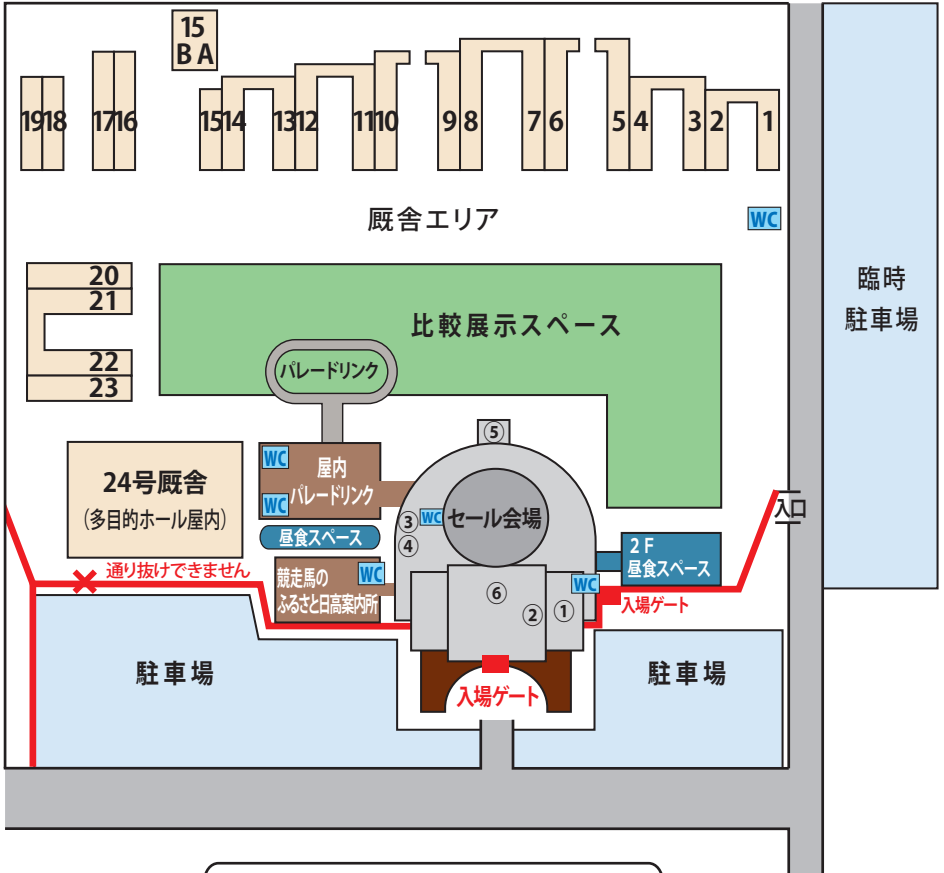

# 会場案内図

- ① 市場事務所
- ② 購買登録受付
- ③ レポジットリー
- ④ 公表事項開示室
- ⑤ インフォメーション (再上場受付)
- ⑥ エントランスホール

**■ 入場ゲート (検温) 入場ゲート以外からは入構出来ません。**

新型コロナウイルス感染拡大防止対策のため、入場ゲートを限定いたします。  
入場ゲート2ヶ所において検温を実施いたしますので、ご協力をお願いいたします。