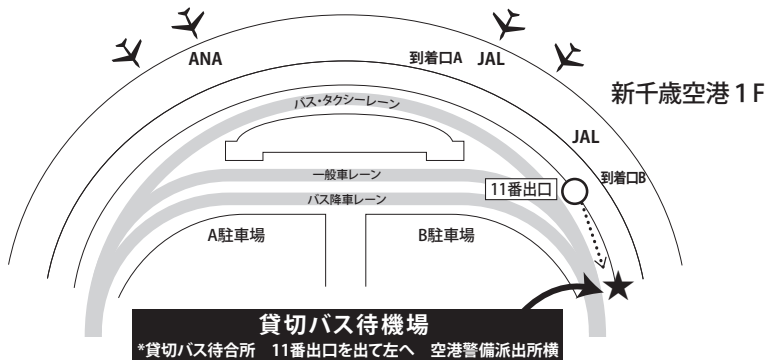

セプテンバーセール 送迎バスのご案内

セール期間中、北海道市場と千歳方面を結ぶ送迎バスの運行いたします。
皆様のご利用をお待ちしております。

【セール当日：9月22日(火)～24日(木)】

| 千歳市内ホテル 発 ⇒ 新千歳空港 ⇒ 北海道市場 行き | | | |
|------------------------------|-------|----------|-------|
| ANAクラウンプラザホテル千歳 | 6:30 | 8:30 | |
| ホテルグランテラス千歳 | 6:45 | 8:45 | |
| 新千歳空港 | 7:00 | 9:00 | 11:30 |
| 北海道市場 着 | 8:30 | 10:30 | 13:00 |
| 北海道市場 発 ⇒ 新千歳空港 ⇒ 千歳方面 帰り | | | |
| 北海道市場 発 | 16:00 | せり終了後 | |
| 新千歳空港 | 17:30 | 約1時間30分後 | |
| ホテルグランテラス千歳 | 17:45 | 約2時間後 | |
| ANAクラウンプラザホテル千歳 | 18:00 | | |

※セプテンバーセール各日の終了時刻は、概ね17:00頃を想定しております。
(上場頭数・せりの進行により変動いたします)

なお、ご予約頂いた方を優先とさせていただきますので、ご利用の際は下記までご連絡下さい。

セール会場では、新型コロナウイルス感染拡大防止対策を講じ、事前購買登録者のみのご入場となります。

乗車時に、事前にお送りする入構章の確認をさせていただきますのでご協力願います。

また、発熱や咳、新型コロナウイルス感染症特有の症状がある方、体調がすぐれない方は、ご乗車、ご来場をお控えください。