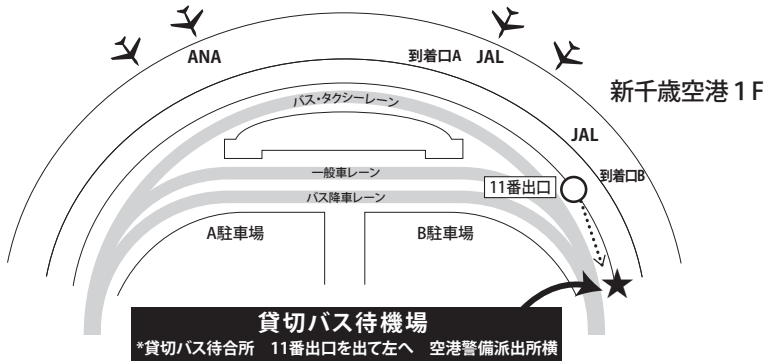

# オータムセール 送迎バスのご案内

セール期間中、北海道市場と千歳方面を結ぶ送迎バスの運行いたします。  
皆様のご利用をお待ちしております。

【セール当日：10月19日(月)～20日(火)】

千歳市内ホテル 発 ⇒ 新千歳空港 ⇒ 北海道市場 行き			
ANAクラウンプラザホテル千歳	6:30	8:30	
ホテルグランテラス千歳	6:45	8:45	
新千歳空港	7:00	9:00	11:30
北海道市場 着	8:30	10:30	13:00
北海道市場 発 ⇒ 新千歳空港 ⇒ 千歳方面 帰り			
北海道市場 発	16:00	せり終了後	
新千歳空港	17:30	約1時間30分後	
ホテルグランテラス千歳	17:45	約2時間後	
ANAクラウンプラザホテル千歳	18:00		

※オータムセール各日の終了時刻は、概ね16:30～17:30頃を想定しております。  
(上場頭数・せりの進行により変動いたします)

なお、ご予約頂いた方を優先とさせていただきますので、ご利用の際は下記までご連絡下さい。

セール会場では、新型コロナウイルス感染拡大防止対策を講じ、事前購買登録者のみのご入場となります。

乗車時に、事前にお送りする入構章の確認をさせていただきますのでご協力願います。

また、発熱や咳、新型コロナウイルス感染症特有の症状がある方、体調がすぐれない方は、ご乗車、ご来場をお控えください。