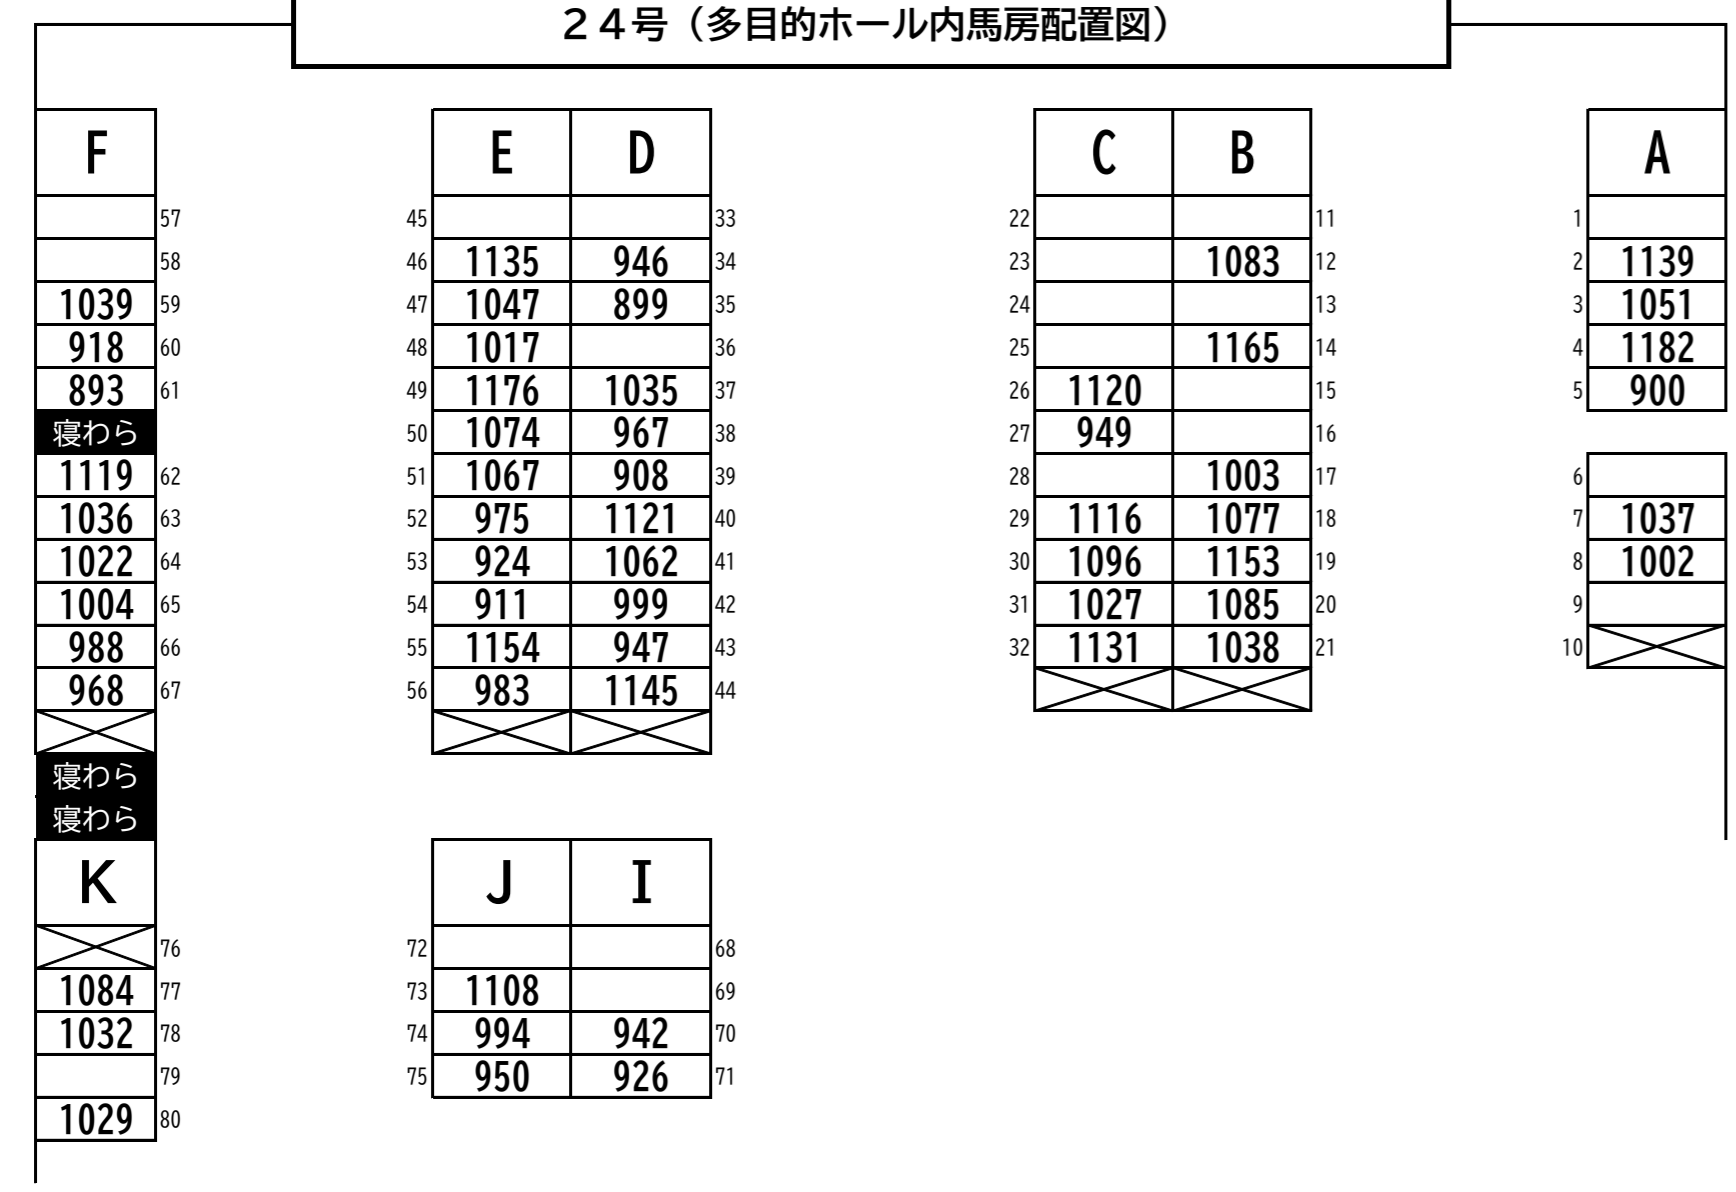

2020 サマーセール 馬房表

8/27(木) 3日目

8/26 現在

		302	301		300	299		
		寝わら	971		1076	1023	寝わら	
326		1010		303				298
325		1180	895	304				297
324		959		305				296
323		1063	1157	306				295
322		1175	1015	307				294
321			1101	308				293
320			1053	309				292
319				310				291
318			1170	311				290
317		1081		312				289
316		1055	1072	313				288
315				314				287
		23号	22号					21号
								20号

19号		274	273	272	271	270	269		267	266	265	264	263	262	359	
18号		945	972	997	1021	1148		休憩室	寝わら	1114	1123	1163	1171	894	929	寝わら
		249	250	251	252	253	254		256	257	258	259	260	261	358	

17号		16	15	14	13	12	11	10	9	8	7	6	5	4	3	2	1
16号		913	1001	1162	958	1025			941	1066	1130	944	957	992	1044	1073	1089
		17	18	19	20	21	22	23	24	25	26	27	28	29	30	31	32

15号	B	338	339	340	341	342	343	344	345	346	347	348
A		1069	1091	1115	1136	1164	1186		909	1048		
		327	328	329	330	331	332	333	334	335	336	337

24号 (多目的ホール内馬房配置図)

15号	48	47	46	45	44	43	42	41	40	39
14号	973	1009	934	990	933					
	49	50	51	52	53	54	55	56	57	58

5号	200	199	198	197	196	195	194	193	192	191	190	189	188	187	186
4号	897	907	920	936	962	987	1043	1079	1088	1111	1126	1149	1159	1172	
	201	202	203	204	205	206	207	208	209	210	211				

3号	228	227	226	225	224	223	222	221	220	219	218
2号	1146	939	981	1026	1005				964	919	
	229	230	231	232	233	234	235				